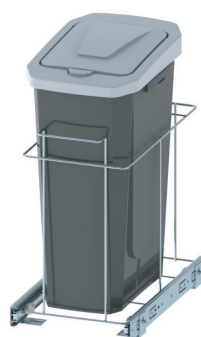

Medidas:

7080 | 26 x 35 x 14 cm

Acabamento:

branco/cromado

Lixeira com pedal / Brinox

Medidas:

5L | Ø20 x 30 cm

12L | Ø25 x 41 cm

20L | Ø30 x 46 cm

Acabamento:

inox

Lixeira 15L / Dimec

dupla elevatta

Medidas:

23 x 47,5 x 37 cm

Acabamento: