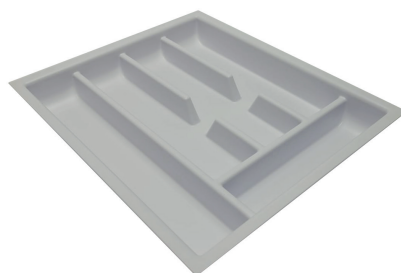

Porta talheres / PegTab

Medidas:

modelo 138

mín: 30,0 x 35,5 x 4,5 cm

máx: 31,5 x 37,0 x 4,5 cm

Acabamento:

branco