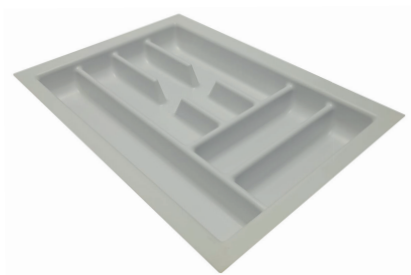

Porta talheres / PegTab

Medidas:

modelo 112

mín: 24,5 x 36,5 x 4,5 cm

máx: 28,0 x 38,5 x 4,5 cm

Acabamento:

branco