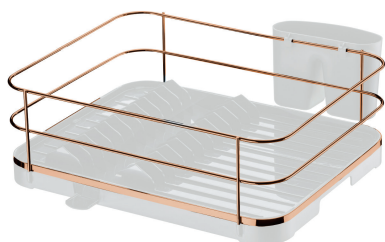

Escorredor / Future

para louças

Medidas:

982 | 35,5 x 13,5 x 40,5 cm

Acabamento:

branco/cobre