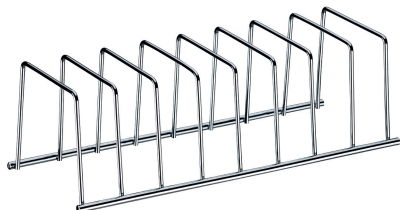

Medidas:
1141 | 31,5 x 20 x 25 cm
Acabamento:
cromado

Organizador / Future
para pratos

Medidas:
1084 | 20 x 6 x 18,5 cm
Acabamento:
cromado

Organizador / Future
para tampas de panela

Medidas:
1130 | 25,5 x 6 x 27 cm
Acabamento:
cromado