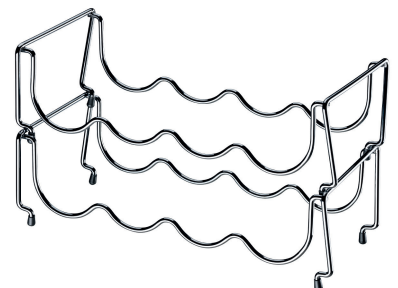

Adega / Future

para 04 garrafas (2 pçs)

Medidas:

1358 | 41 x 13 x 18 cm

Acabamento:

cromado