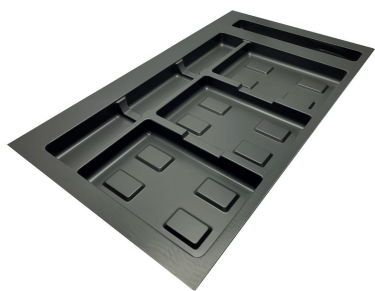

Organizador / Häfele

de gaveta para 3 lixeiras

Medidas:

900 | 84 x 5 x 48 cm

Acabamento:

cinza