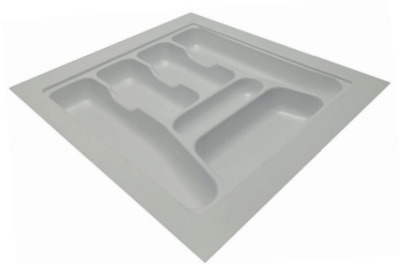

mín: 31,5 x 45,0 x 5,0 cm

máx: 37,0 x 51,0 x 5,0 cm

Acabamento:

branco

Porta talheres / PegTab

Medidas:

modelo 123

mín: 40,0 x 36,5 x 4,5 cm

máx: 42,0 x 38,5 x 4,5 cm

Acabamento:

branco

Porta talheres / PegTab

Medidas:

modelo 130

mín: 38,0 x 39,5 x 5,5 cm

máx: 45,0 x 48,5 x 5,5 cm