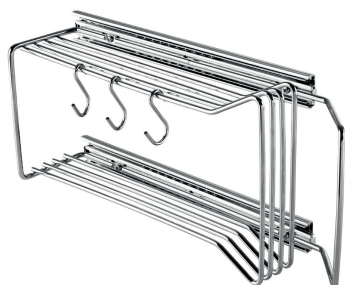

Suporte / Masutti

para espetos com fix. lateral

Medidas:

6171 | 12 x 23 x 43,5 cm

Acabamento:

cromado