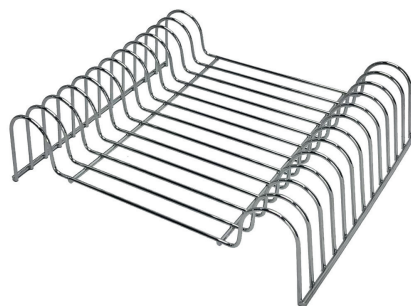

Organizador / Future
para pratos

Medidas:
1084 | 20 x 6 x 18,5 cm
Acabamento:
cromado