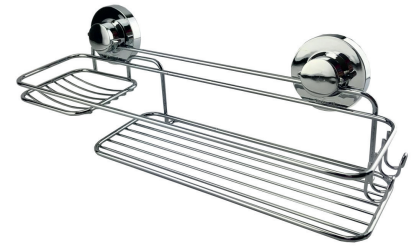

1891 | 18 x 29 x 9 cm

Acabamento:

cromado | cobre

Saboneteira / Future

com ventosa

Medidas:

4053 | 12,5 x 7 x 12 cm

Acabamento:

cromado

Suporte / Future

para shampoo e sabonete

Medidas:

4000 | 40,5 x 13,5 x 12 cm

Acabamento:

cromado

Suporte / Future

para shampoo e sabonete

Medidas:

1107 | 39 x 7 x 11 cm

Acabamento:

cromado

Suporte / Future

duplo com gancho móvel

Medidas: