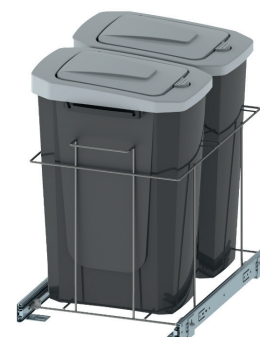

Lixeira 15L / Dimec

dupla elevatta

Medidas:

33 x 47,5 x 45 cm

Acabamento:

grafite fosco