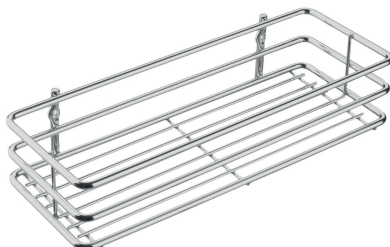

Organizador / Masutti
multiuso

Medidas:
2161 | 32,5 x 7 x 13 cm
Acabamento:
cromado