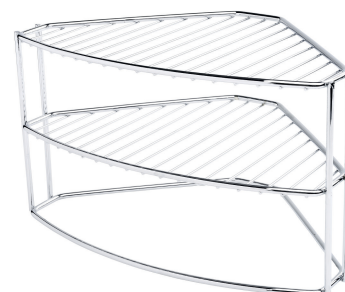

Organizador / Future

de canto | 03 níveis

Medidas:

1135 | 35 x 21 x 25 cm

Acabamento:

cromado