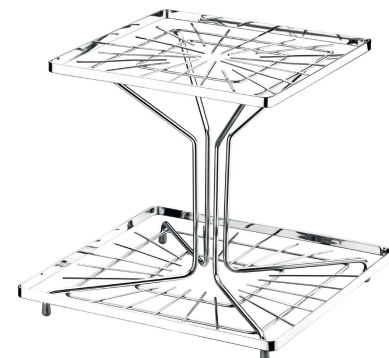

Fruteira / Future

quadrada com dois andares

Medidas:

906 | 31 x 28,5 x 31 cm

Acabamento:

cromado