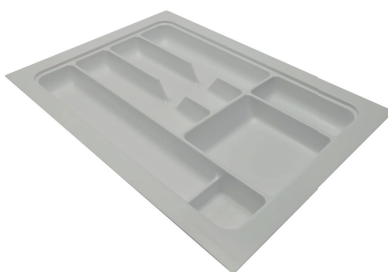

Porta talheres / PegTab

Medidas:

modelo 122

mín: 31,5 x 45,0 x 5,0 cm

máx: 37,0 x 51,0 x 5,0 cm

Acabamento:

branco