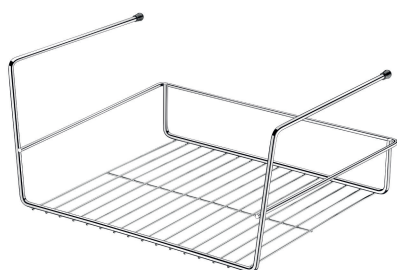

10 x 3,8 x 48 cm

Acabamento:

cromado

Suporte / Future

papel toalha | PVC | alumínio

Medidas:

2801 | 33 x 35 x 17 cm

Acabamento:

cromado | cobre

Suporte / Future

papel toalha | PVC | alumínio

Medidas:

1055 | 23 x 28,5 x 13,5 cm

Acabamento:

cromado

Suporte / Future

para papel toalha

Medidas:

1191 | 13,5 x 28 x 13,5 cm

Acabamento:

cromado

Organizador / Future

cesto multiuso

Medidas: