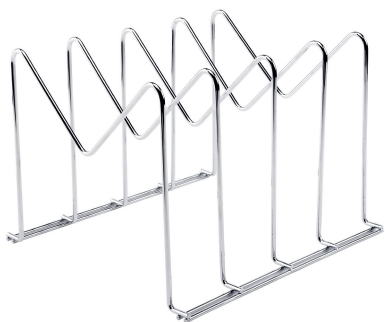

cromado

Organizador / Future

de canto | 03 níveis

Medidas:

1135 | 35 x 21 x 25 cm

Acabamento:

cromado

Organizador / Future
para formas e frigideiras