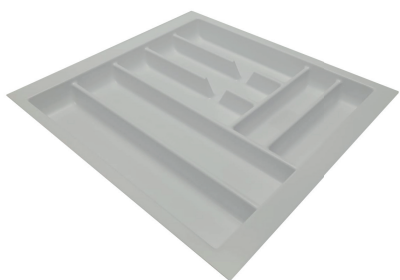

branco

Porta talheres / PegTab

Medidas:

modelo 139

mín: 30,0 x 40,0 x 4,5 cm

máx: 32,0 x 45,0 x 4,5 cm

Acabamento:

branco