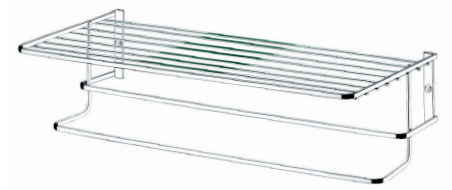

cromado

Papeleira de piso / Future

Medidas:

2371 | 16 x 51 x 13 cm

Acabamento:

preto fosco

Papeleira / Future

com porta objetos e ventosa

Medidas:

4052 | 18 x 14,5 x 15 cm

Acabamento:

cromado

Toalheiro / Future

com prateleira

Medidas:

1600 | 55 x 14,5 x 22 cm