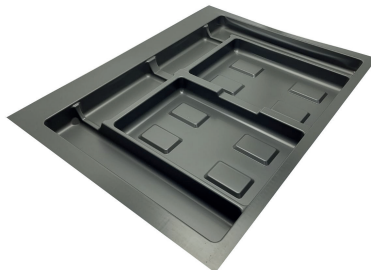

Organizador / Häfele

de gaveta para 2 lixeiras

Medidas:

700 | 63,5 x 5 x 48 cm

Acabamento:

cinza