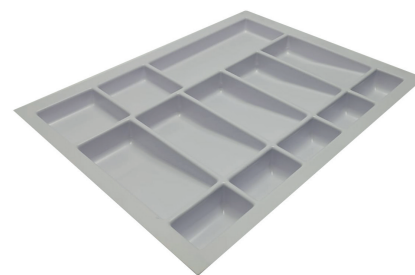

Medidas:

modelo 141

mín: 50,0 x 40,0 x 4,5 cm

máx: 52,5 x 45,5 x 4,5 cm

Acabamento:

branco

Porta notas / PegTab

Medidas: