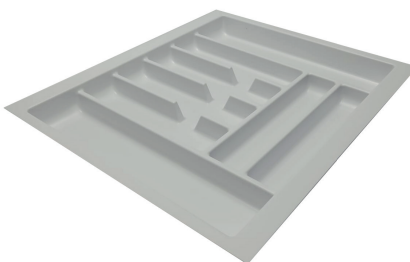

Porta talheres / PegTab

Medidas:

modelo 140

mín: 39,5 x 40,0 x 4,5 cm

máx: 42,0 x 46,0 x 4,5 cm

Acabamento:

branco

Porta talheres / PegTab