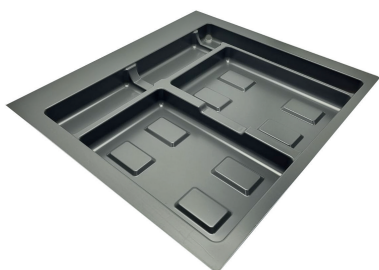

H216 | 65 x 22 x 31 cm

Acabamento:

cinza

Organizador / Häfele

de gaveta para 2 lixeiras

Medidas:

600 | 53,5 x 5 x 48 cm

Acabamento: