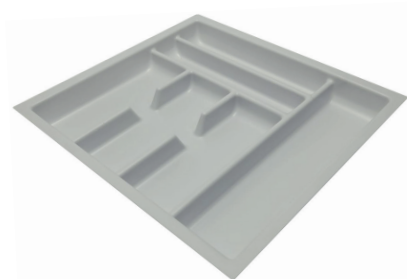

Porta talheres / PegTab

Medidas:

modelo 123

mín: 40,0 x 36,5 x 4,5 cm

máx: 42,0 x 38,5 x 4,5 cm

Acabamento:

branco