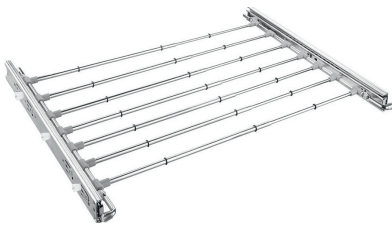

Calceiro / Masutti

extensível | 07 hastes

Medidas:

6060 | 47 a 77 x 4 x 47 cm

Acabamento:

cromado