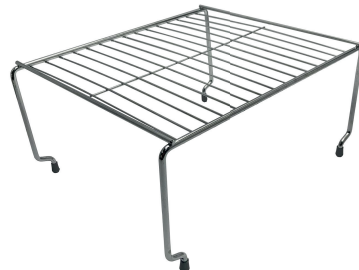

1081 | 35 x 17,5 x 29 cm

Acabamento:

cromado

Organizador / Future

multiuso

Medidas:

1082 | 32 x 15 x 27 cm

Acabamento: