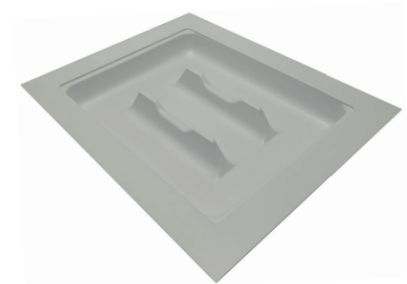

Porta talheres / PegTab

Medidas:

modelo 119

mín: 31,5 x 46,0 x 5,5 cm

máx: 33,5 x 48,0 x 5,5 cm

Acabamento:

branco

Porta talheres / PegTab