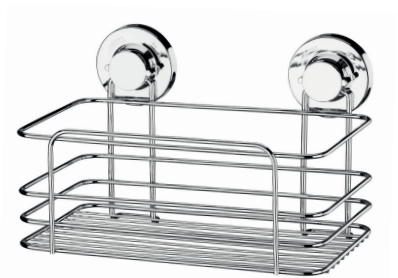

Cesto / Future
multiuso

Medidas:
4016 | 26,5 x 17,5 x 18 cm
Acabamento:
cromado