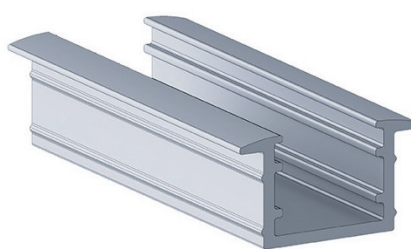

para encaixe no MDF

3m

Cor:
branco

Perfil 01 / Alternativa

para encaixe fita led

22270

Cor:
cinza fosco | preto

Perfil 02 / Alternativa