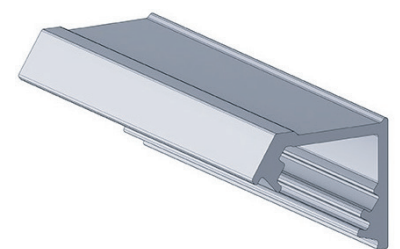

Perfil 03 / Alternativa

para encaixe fita led

22313

Cor:
cinza fosco | preto