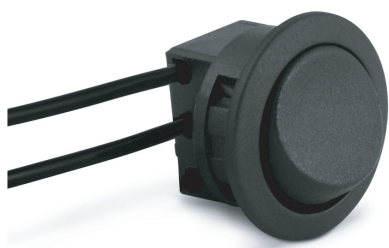

Interruptor / gota

com plug + cabo

Marca:
Artetífica

Cor:
branco | preto | cinza

Interruptor / gota

com cabo 2 polos | 3 polos

Marca:
LedLine | Speedy Sun
WEG

Cor:
branco | preto
cinza | marrom