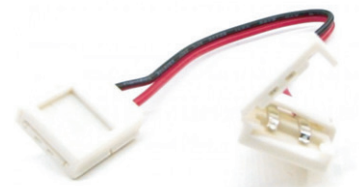

Cor:
preto

Conversor Palito / LedLine

FE2S | 12V | 2A | 3m
FE3S | 12V | 3A | 5m
FE5S | 12V | 5A | 10m

Acabamento:
branco

Emenda / Artetífica

para fitas LED

Emenda / LedLine

para fitas LED