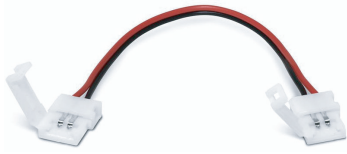

Cor:
preto

Conversor Palito / LedLine

FE2S | 12V | 2A | 3m
FE3S | 12V | 3A | 5m
FE5S | 12V | 5A | 10m

Acabamento:
branco

Emenda / Artetífica

para fitas LED

Emenda / LedLine

para fitas LED