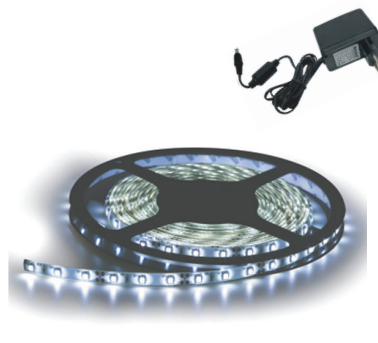

Acabamento:

alumínio | cromado
branco | preto

Fita LED / LedLine

dimensões: rolo 5m
kit com conversor

Cor:
amarela | 3000k

Fita LED / LedLine

dimensões: rolo 5m
kit com conversor

Cor:
branca | 6000k

Fita LED / LedLine

contínua
dimensões: rolo 5m

Cor:
amarela | 3000k
neutra | 4000k
branca | 6000k

Fita LED / LedLine

240 leds por m
dimensões: rolo 5m

Cor:
amarela | 3000k
neutra | 4000k
branca | 6000k

Fita LED / LedLine