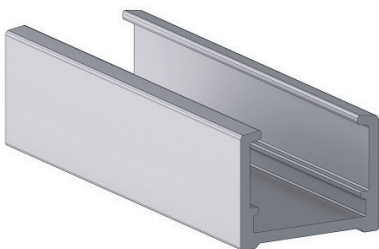

Perfil 01 / Alternativa

para encaixe fita led

22270

Cor:
cinza fosco | preto