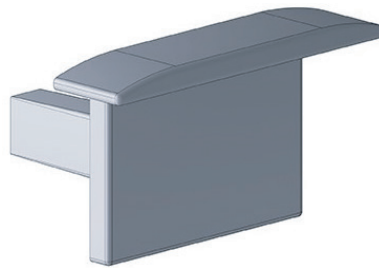

Ponteira 52 / Alternativa
para perfil 02

Cor:
cinza fosco | preto