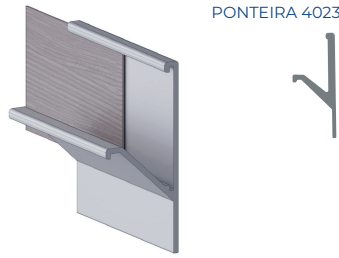

4023 / Alternativa

Medidas:
Barra de 6m
Acabamento:
branco | preto