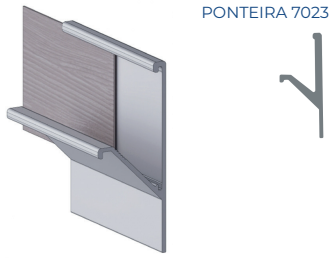

6021 | 26mm

**Acabamento:**

dourado

**Dexter / Torralba**

**Medidas:**

6022 | 39mm

**Acabamento:**

dourado