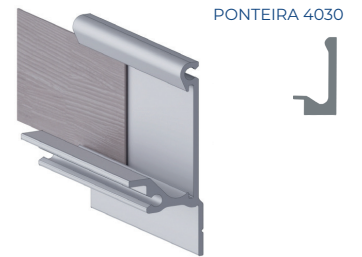

**Medidas:**  
barra de 6m  
**Acabamento:**  
fosco | bronze

**4026** / Alternativa

**Medidas:**  
barra de 6m  
**Acabamento:**  
fosco | inox escovado

**4030T** / Alternativa

**Medidas:**  
barra de 6m  
**Acabamento:**  
fosco