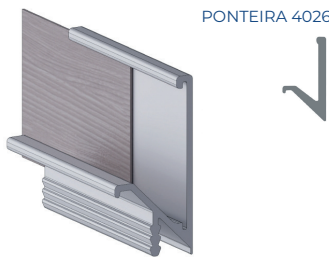

4026 / Alternativa

Medidas:
barra de 6m
Acabamento:
fosco | inox escovado