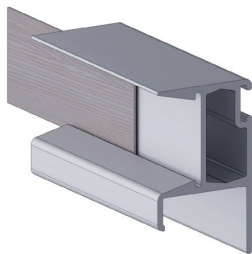

4101 / Alternativa

Medidas:
barra de 6m
Acabamento:
fosco