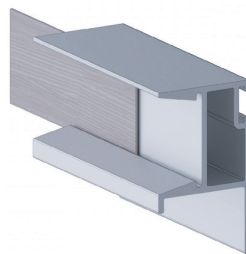

4103 / Alternativa

Medidas:
barra de 6m
Acabamento:
fosco