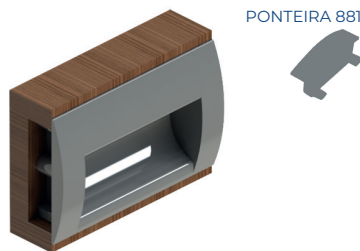

DES 881 / Alumaticonte

Medidas:

barra de 6m

Acabamento:

fosco