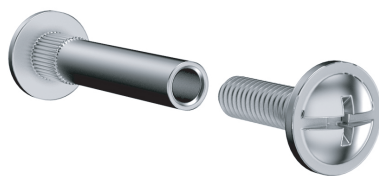

**Parafuso /** minifix

c/ capa azul

**Bitola:** única

**Marcas:** Soprano

**Acabamento:**  
zincado branco

**Parafuso /** cab. 13

---

**Bitolas:** 1/4 X 1 1/2

1/4 X 2 1/2

**Marcas:** Jomarca

**Acabamento:**  
zincado branco

**Parafuso /** união

---

**Bitolas:** única

**Marcas:** Soprano

**Acabamento:**  
zincado branco