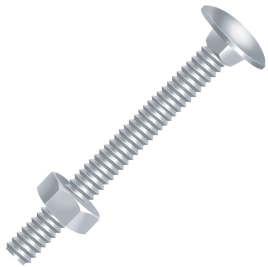

Parafuso / francês

c/ porca

Bitolas: diversos

Marcas: Ciser | Rex

Acabamento:
bicromatizado
zincado branco