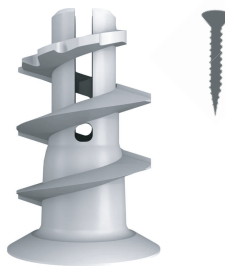

Bucha / plástica

8mm

Marcas: USAF

Bucha GK S / nylon

para gesso acartonado

cx c/ 50 + chave

Marcas: Fischer