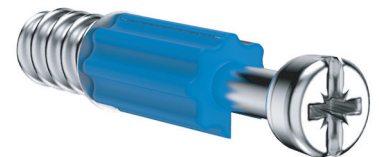

**Parafuso /** minifix

c/ capa azul

**Bitola:** única

**Marcas:** Soprano

**Acabamento:**  
zincado branco

**Parafuso /** cab. 13

---

**Bitolas:** 1/4 X 1 1/2