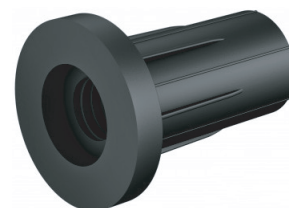

Bucha / plástica

1/4 | preto

Marcas: diversas