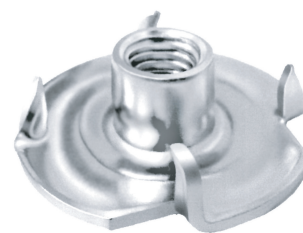

Porca / garra

1/4 - peq. | grande | importada

5/16 | M6

Marcas: Ciser