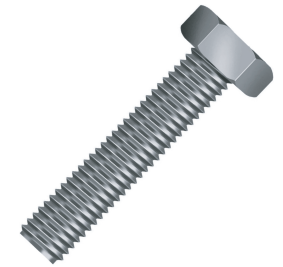

Parafuso / cab. sextavada

Bitolas: diversos

Marcas: Ciser | Rex

Acabamento:
zincado branco