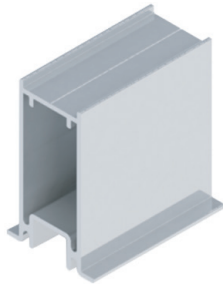

Acabamento:
fosco

RM-034 / Rometal

casuale
barra de 6m

Acabamento:
fosco

1052 / Alternativa

barra de 6m

Acabamento:
fosco

DES-599 / Alumiconte