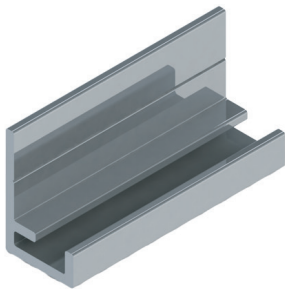

DES-164 / Alumiconte
para portas de madeira
barra de 6m

Acabamento:
fosco