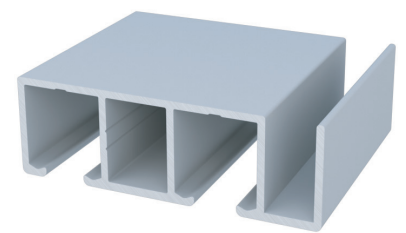

RM-199 / Rometal

para sistema multi
barra de 6m

Acabamento:
fosco