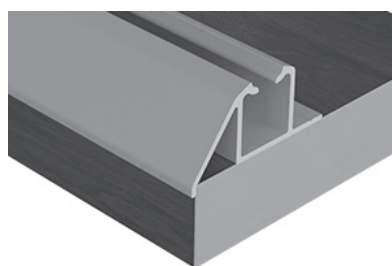

Acabamento:
fosco

DES-244 / Alumiconte
cantoneira
barra de 6m

Acabamento:
fosco

RM-290 / Rometal
para sistema Linea
superior/inferior
barra de 6m

Acabamento:
fosco

RM-313 / Rometal
para sistema Linea
superior/inferior
barra de 6m