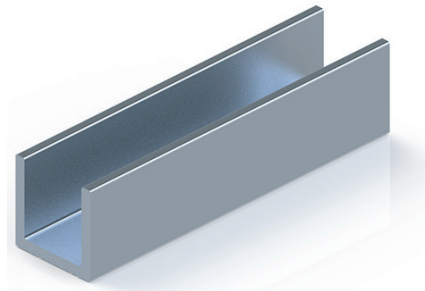

Acabamento:
fosco | bronze

DES-292 / Alumiconte
perfil testeira perimetral
barra de 6m

Acabamento:
fosco

DES-029 / Alumiconte
para portas de madeira
barra de 6m

Acabamento:
fosco

DES-031 / Alumiconte
para portas de madeira
barra de 6m