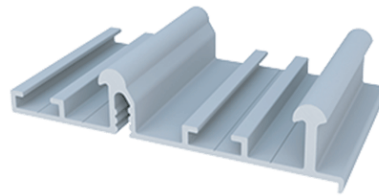

Acabamento:
fosco

RM-065 / Rometal

para sistema SS150+
barra de 6m

Acabamento:
fosco

RM-007 / Rometal

para sistema SS200
barra de 6m

Acabamento:
fosco

RM-264 / Rometal