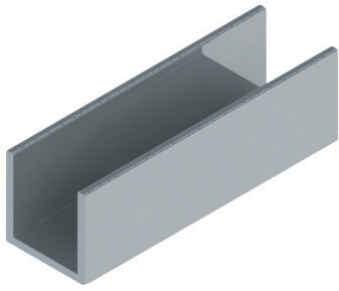

DES-029 / Alumiconte
para portas de madeira
barra de 6m

Acabamento:
fosco