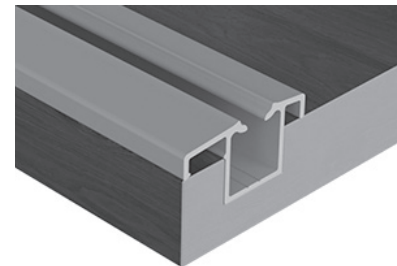

RM-314 / Rometal
para sistema Linea
superior/inferior
barra de 6m

Acabamento:
fosco