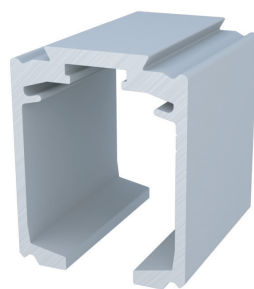

simples
barra de 6m

Acabamento:
fosco

DES-037 / Alumiconte

simples | roldana côncava
barra de 6m

Acabamento:
fosco

DES-167 / Alumiconte

simples | roldana côncava
barra de 6m

Acabamento:
fosco