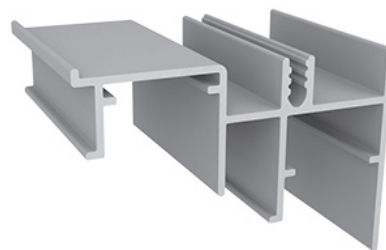

RM-265 / Rometal

para sistema dominus
barra de 2m | 3m | 6m

Acabamento:
fosco