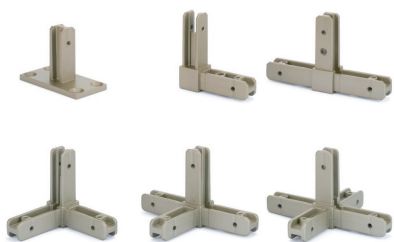

Conector / Perfil

Linha Armadura
01-05 conexões + T

Marca:

Archi

Acabamento:

preto | matte
verde | terracota