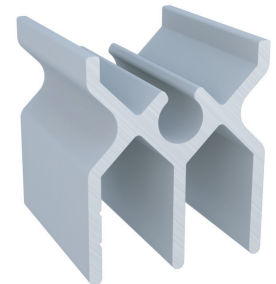

travessa inferior
barra de 6m

Acabamento:
fosco

RM-064 / Rometal

para sistema SS150+
barra de 3m | 6m

Acabamento:
fosco

RM-200 / Rometal

para sistema RO 82
kit sequenziato
barra de 6m

Acabamento:
fosco