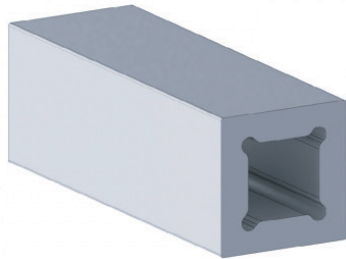

Alternativa

Acabamento:
fosco

Suporte / retangular
para perfil Elegance

Marca:

Alternativa

Acabamento:
fosco

Perfil / Thin

Linha Thin | barra de 6m