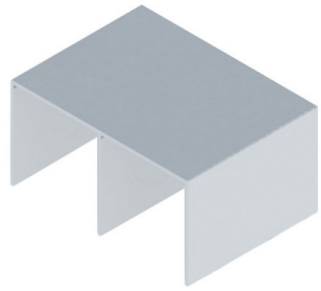

Acabamento:
fosco

DES-600 / Alumiconte

travessa superior
barra de 6m

Acabamento:
fosco

DES-260 / Alumiconte

travessa superior
barra de 6m

Acabamento:
fosco

DES-038 / Alumiconte

duplo
barra de 6m

Acabamento:
fosco

DES-156 / Alumiconte

duplo | com aba convexa
barra de 6m

Acabamento:
fosco

DES-390 / Alumiconte

duplo
barra de 6m

Acabamento:
fosco | bronze | preto
inox escovado

DES-601 / Alumiconte

duplo
barra de 6m

Acabamento:
fosco

DES-511 / Alumiconte

duplo | encaixe c/ lâmina
barra de 6m

Acabamento:
fosco

RM-035 / Rometal

duplo | casuale
barra de 6m