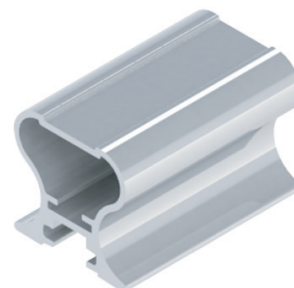

DES-259 / Alumiconte

montante c/ puxador

p/ porta de correr

barra de 6m

Acabamento:

fosco