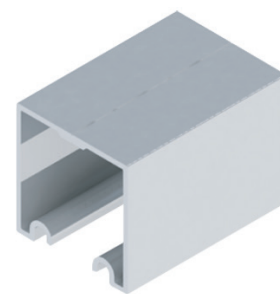

Com a missão de oferecer o
melhor atendimento aos
nossos clientes,
disponibilizamos a
mais ampla gama de produtos

**perfis de
alumínio**

DES-035 / Alumiconte

simples
barra de 6m

Acabamento:
fosco

DES-036 / Alumiconte

simples
barra de 6m

Acabamento:
fosco

DES-037 / Alumiconte

simples | roldana côncava
barra de 6m

Acabamento:
fosco

DES-167 / Alumiconte

simples | roldana côncava
barra de 6m

Acabamento:
fosco