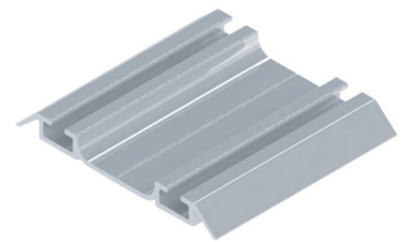

Acabamento:
fosco

DES-041 / Alumiconte

simples
barra de 6m

Acabamento:
fosco

DES-051 / Alumiconte

duplo
barra de 6m

Acabamento:
fosco

DES-058 / Alumiconte

duplo
barra de 6m

Acabamento:
fosco | inox escovado
bronze

DES-309 / Alumiconte

duplo
barra de 6m

Acabamento:
fosco | bronze | preto
inox escovado

DES-512 / Alumiconte

duplo
barra de 6m

Acabamento:
fosco