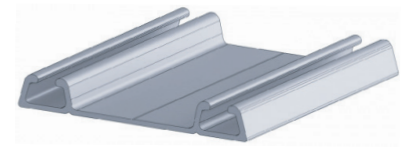

1052 / Alternativa

barra de 6m

Acabamento:
fosco