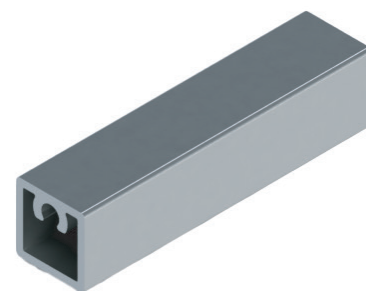

DES-077 / Alumiconte

barra de 6m

Acabamento:

fosco

BA06 / Alternativa

perfil cava baguete
barra de 3m

Acabamento:

incolor