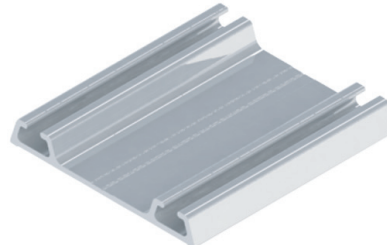

duplo
barra de 6m

Acabamento:
fosco | inox escovado
bronze

DES-309 / Alumiconte

duplo
barra de 6m

Acabamento:
fosco | bronze | preto
inox escovado

DES-512 / Alumiconte

duplo
barra de 6m

Acabamento:
fosco