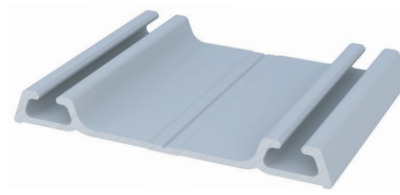

RM-034 / Rometal

casuale
barra de 6m

Acabamento:
fosco