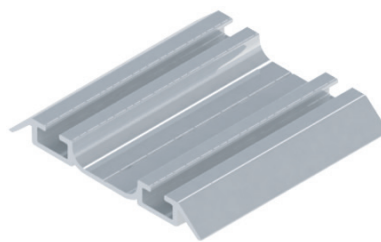

Acabamento:
fosco

DES-041 / Alumiconte

simples
barra de 6m

Acabamento:
fosco

DES-051 / Alumiconte

duplo
barra de 6m

Acabamento:
fosco

DES-058 / Alumiconte

duplo
barra de 6m

Acabamento:
fosco | inox escovado
bronze

DES-309 / Alumiconte

duplo
barra de 6m

Acabamento:
fosco | bronze | preto
inox escovado

DES-512 / Alumiconte

duplo
barra de 6m

Acabamento:
fosco