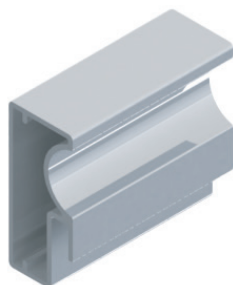

DES-012 / Alumiconte

quadro de vidro c/ puxador
barra de 6m

Acabamento:
fosco