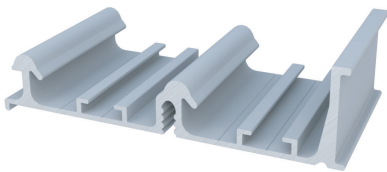

RM-007 / Rometal

para sistema SS200
barra de 6m

Acabamento:
fosco