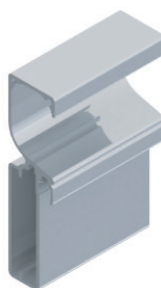

RM-730 / Alumiconte

quadro de vidro c/ puxador

barra de 6m

Acabamento:

fosco