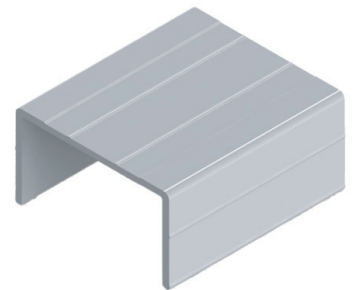

DES-1722 / Alumiconte
perfil menor estrutural
barra de 6m

Acabamento:
fosco