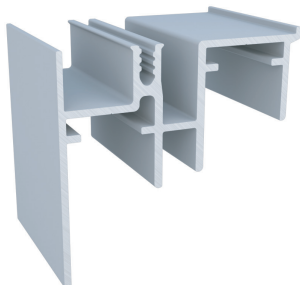

travessa inferior
barra de 6m

Acabamento:
fosco

RM-064 / Rometal

para sistema SS150+
barra de 3m | 6m

Acabamento:
fosco

RM-200 / Rometal

para sistema RO 82
kit sequenziato
barra de 6m

Acabamento:
fosco