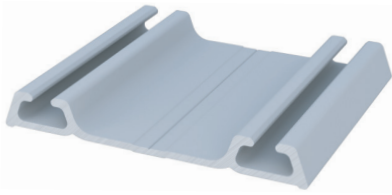

DES-603 / Alumiconte

duplo
barra de 6m

Acabamento:
fosco

RM-022 / Rometal

duplo
barra de 6m

Acabamento:
fosco

RM-023 / Rometal

duplo
barra de 6m