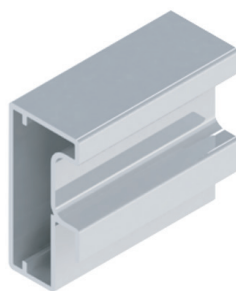

DES-279 / Alumiconte

quadro pele de vidro

c/ puxador

barra de 6m

Acabamento:

fosco | inox escovado