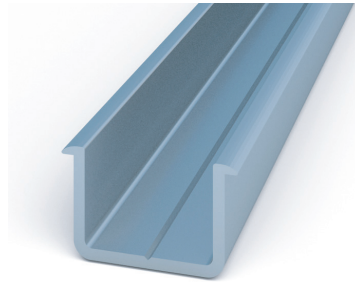

PL2550 / Ducasse

para portas sanfonadas
barra de 3m | 6m

Acabamento:
fosco

DES-055 / Alumiconte

simples
barra de 6m

Acabamento:
fosco | inox

Guia embutido / Ducasse

para sistema DN80
barra de 3m | 6m