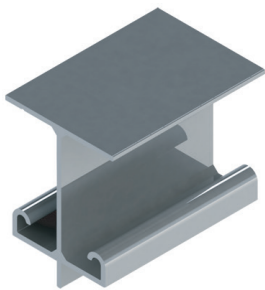

DES-034 / Alumiconte
para portas de madeira
barra de 6m

Acabamento:
fosco