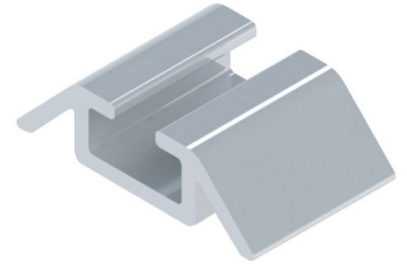

DES-041 / Alumiconte

simples
barra de 6m

Acabamento:
fosco