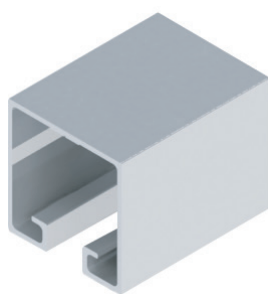

Com a missão de oferecer o
melhor atendimento aos
nossos clientes,
disponibilizamos a
mais ampla gama de produtos

**perfis de
alumínio**

DES-035 / Alumiconte

simples
barra de 6m

Acabamento:
fosco

DES-036 / Alumiconte

simples
barra de 6m

Acabamento:
fosco

DES-037 / Alumiconte

simples | roldana côncava
barra de 6m

Acabamento:
fosco

DES-167 / Alumiconte

simples | roldana côncava
barra de 6m

Acabamento:
fosco