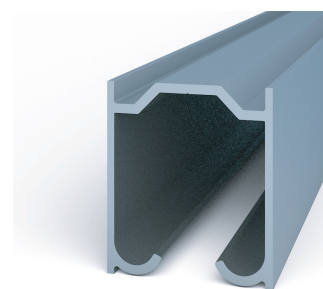

U21 / Ducasse

para sistema DN80
barra de 6m

Acabamento:
fosco