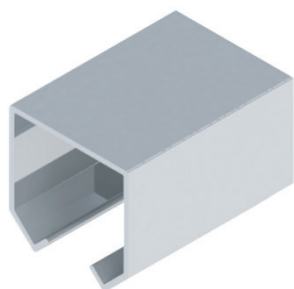

simples
barra de 6m

Acabamento:
fosco

DES-037 / Alumiconte

simples | roldana côncava
barra de 6m

Acabamento:
fosco

DES-167 / Alumiconte

simples | roldana côncava
barra de 6m

Acabamento:
fosco