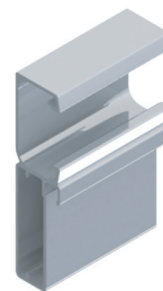

Acabamento:

fosco

DES-279 / Alumiconte

quadro pele de vidro

c/ puxador

barra de 6m

Acabamento:

fosco | inox escovado