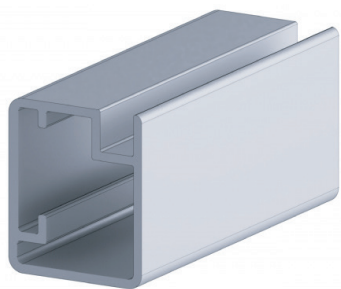

3025 / Alternativa

perfil estrutural
barra de 6m

Acabamento:
fosco