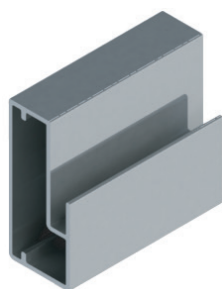

RM-006 / Rometal

casuale
barra de 6m

Acabamento:
fosco

RM-265 / Rometal

para sistema dominus
barra de 2m | 3m | 6m

Acabamento:
fosco

DES-010 / Alumiconte

quadro de vidro
barra de 6m