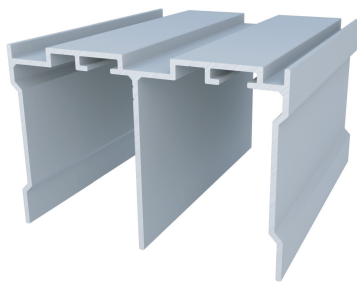

RM-004 / Rometal

duplo
barra de 6m

Acabamento:
fosco