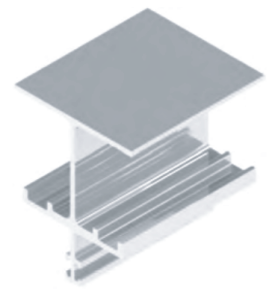

DES-033 / Alumiconte
para portas de madeira
barra de 6m

Acabamento:
fosco