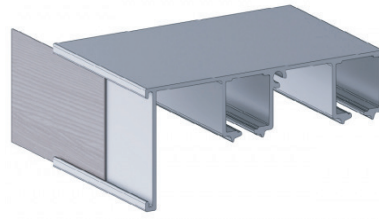

2075 / Alternativa

com encaixe fita de borda
para sistema AL 67
barra de 6m

Acabamento:
fosco