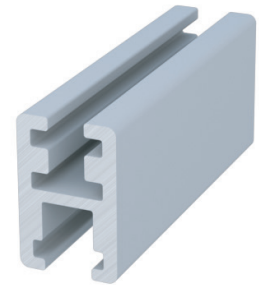

RM-044 / Rometal

para sistema RV12-25
barra de 6m

Acabamento:
fosco