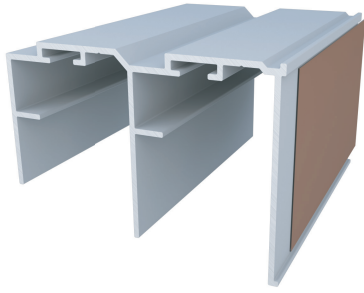

RM-209 / Rometal

com encaixe fita de borda
para sistema agility plus
barra de 2m | 3m | 6m

Acabamento:
fosco