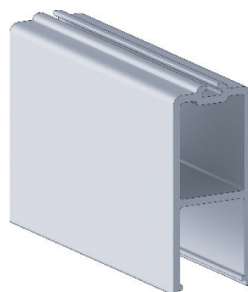

Cabideiro / Elegance

retangular | c/ e s/ LED

opção para fita de borda

barra de 6m

Marca:

Alternativa

Acabamento:

fosco