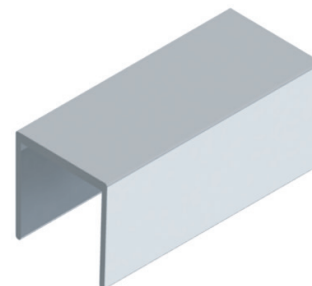

Acabamento:
fosco | bronze

DES-292 / Alumiconte
perfil testeira perimetral
barra de 6m

Acabamento:
fosco

DES-029 / Alumiconte
para portas de madeira
barra de 6m

Acabamento:
fosco

DES-031 / Alumiconte
para portas de madeira
barra de 6m