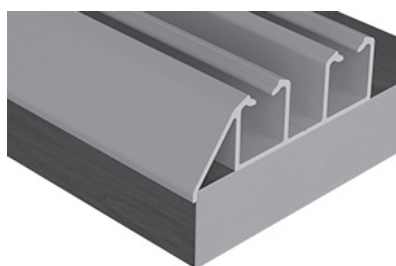

RM-290 / Rometal
para sistema Linea
superior/inferior
barra de 6m

Acabamento:
fosco