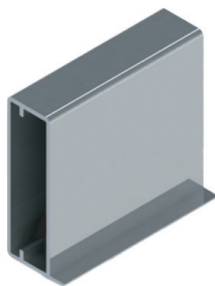

DES-147 / Alumiconte

quadro pele de vidro
barra de 6m

Acabamento:
fosco