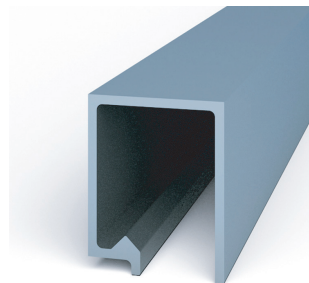

para sistema dominus
barra de 2m | 3m | 6m

Acabamento:
fosco

RM-044 / Rometal

para sistema RV12-25
barra de 6m

Acabamento:
fosco

DES-262 / Alumaticonte

capa | compatível com:
DES-261, DES-273
barra de 6m

Acabamento:
fosco