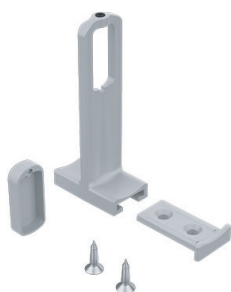

Suporte / fixação lateral

para perfil Vestó

Marca:

Rometal

Acabamento:

fosco | preto | titâneo champagne

Suporte / fixação topo

para perfil Vestó