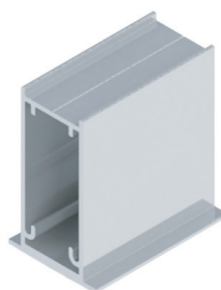

Acabamento:
fosco

DES-600 / Alumiconte

travessa superior
barra de 6m

Acabamento:
fosco

DES-260 / Alumiconte

travessa superior
barra de 6m

Acabamento:
fosco

DES-038 / Alumiconte