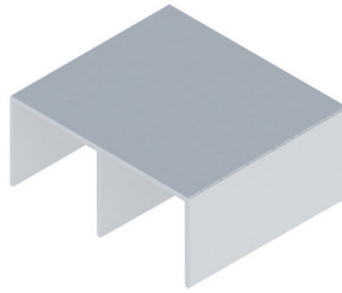

simples
barra de 6m

Acabamento:
fosco

DES-037 / Alumiconte

simples | roldana côncava
barra de 6m

Acabamento:
fosco

DES-167 / Alumiconte

simples | roldana côncava
barra de 6m

Acabamento:
fosco

Acabamento:
fosco

DES-600 / Alumiconte

travessa superior
barra de 6m

Acabamento:
fosco

DES-260 / Alumiconte

travessa superior
barra de 6m

Acabamento:
fosco

DES-038 / Alumiconte

duplo
barra de 6m

Acabamento:
fosco

DES-156 / Alumiconte

duplo | com aba convexa
barra de 6m

Acabamento:
fosco

DES-390 / Alumiconte

duplo
barra de 6m

Acabamento:
fosco | bronze | preto
inox escovado

DES-601 / Alumiconte

duplo
barra de 6m

Acabamento:
fosco

DES-511 / Alumiconte

duplo | encaixe c/ lâmina
barra de 6m

Acabamento:
fosco

RM-035 / Rometal

duplo | casuale
barra de 6m