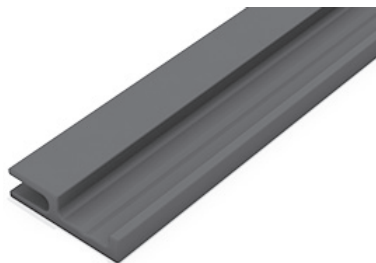

Perfil Guia / Rometal
para sistema Multi
barra de 6m

Acabamento:
preto