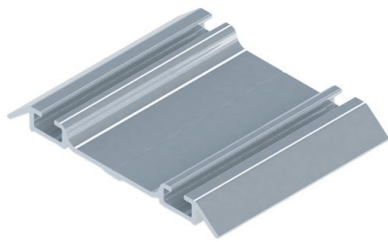

DES-051 / Alumiconte

duplo
barra de 6m

Acabamento:
fosco