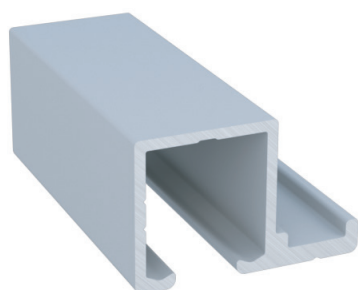

RM-198 / Rometal

para sistema multi
barra de 6m

Acabamento:
fosco