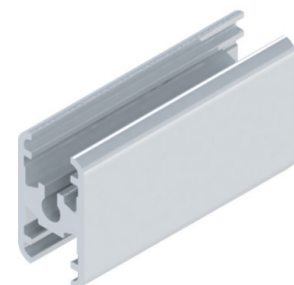

barra de 6m

Acabamento:

fosco

DES-247 / Alumiconte

travessa quadro de vidro

barra de 6m

Acabamento:

fosco