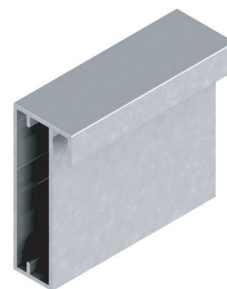

DES-084 / Alumiconte

quadro de vidro
barra de 6m

Acabamento:
fosco | bronze
inox escovado