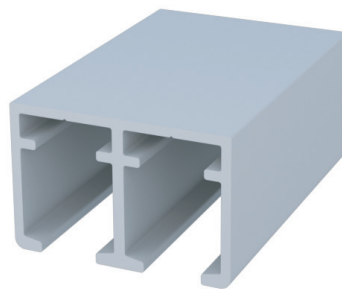

RM-043 / Rometal

duplo | para sistema RV12-15
barra de 6m

Acabamento:
fosco