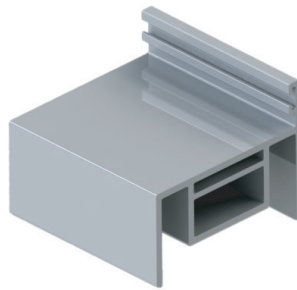

Acabamento:
fosco

DES-033 / Alumiconte
para portas de madeira
barra de 6m

Acabamento:
fosco

DES-034 / Alumiconte
para portas de madeira
barra de 6m

Acabamento:
fosco

DES-1721 / Alumiconte
perfil menor estrutural
barra de 6m