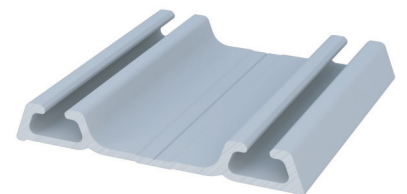

RM-022 / Rometal

duplo
barra de 6m

Acabamento:
fosco