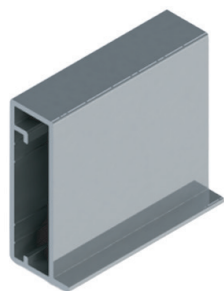

DES-073 / Alumiconte

pele de vidro
barra de 6m

Acabamento:
fosco | bronze
inox escovado