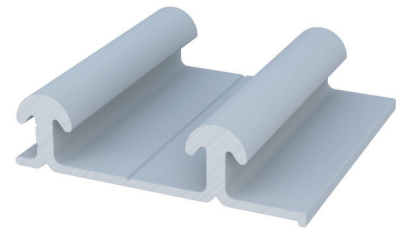

Acabamento:
fosco

RM-065 / Rometal

para sistema SS150+
barra de 6m

Acabamento:
fosco

RM-007 / Rometal

para sistema SS200
barra de 6m

Acabamento:
fosco

RM-264 / Rometal