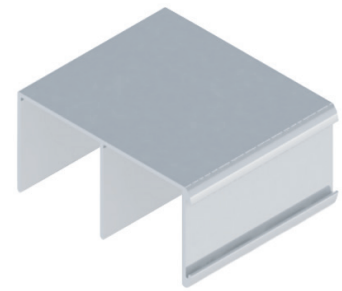

Acabamento:
fosco

DES-600 / Alumiconte

travessa superior
barra de 6m

Acabamento:
fosco

DES-260 / Alumiconte

travessa superior
barra de 6m

Acabamento:
fosco

DES-038 / Alumiconte

duplo
barra de 6m

Acabamento:
fosco

DES-156 / Alumiconte

duplo | com aba convexa
barra de 6m

Acabamento:
fosco

DES-390 / Alumiconte

duplo
barra de 6m

Acabamento:
fosco | bronze | preto
inox escovado

DES-601 / Alumiconte

duplo
barra de 6m

Acabamento:
fosco

DES-511 / Alumiconte

duplo | encaixe c/ lâmina
barra de 6m

Acabamento:
fosco

RM-035 / Rometal

duplo | casuale
barra de 6m