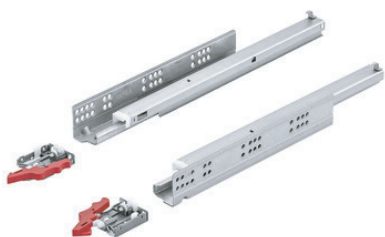

Abert. toque / Openfield

extração total

Dimensões:

300mm | 350mm | 400mm
450mm | 500mm | 550mm

Capacidade de carga:

35 kg

Invisa toque / Häfele

extração total