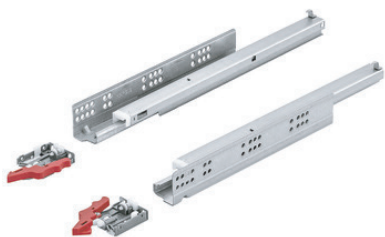

Com a missão de oferecer o
melhor atendimento aos
nossos clientes,
disponibilizamos a
mais ampla gama de produtos

corrediças

Soft Invisa / Häfele

extração total

com amortecedor

Dimensões:

300mm | 350mm | 400mm
450mm | 500mm | 550mm

45 kg

Telescópico / Hardt

extração total

Dimensões:

650mm | 700mm

Capacidade de carga:

37 kg

Largo / Soprano

Light / Openfield

extração total

Dimensões:

250mm | 300mm | 350mm
400mm | 450mm | 500mm

Capacidade de carga:

35 kg

Light / Soprano

extração total